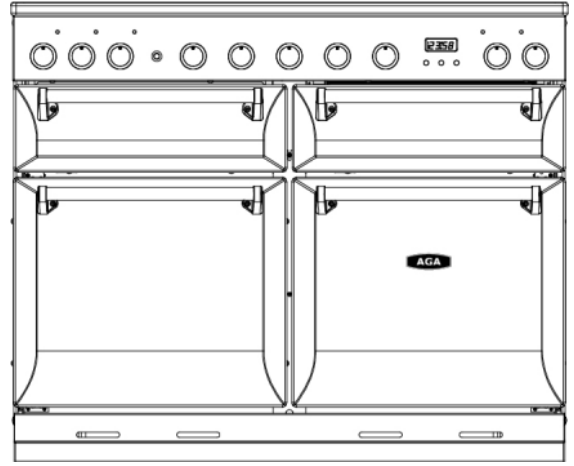

2 Eigentijdse robuuste bedieningsknoppen

3 4 standen grilloven op telescopische geleider

4 AGA branded handgrepen

5 Telescopische geleiders Multifunctionele oven

6 Kernthermometer

7 Programmeerbare oventimer

PRODUCT DIAGRAMS

AGA Masterchef Deluxe 90

BjYi k YW&bZj i fUjY' bXi WjY' cc. HUZj'

Í Á [[\ : [] ^ • Á æ [} å ^ / Á le bridgefunctie linksÁ
1x1.85/3.2kW / 3x1.85/2.5KW / 1x1.15/2.0kW

AGA Masterchef Deluxe 110