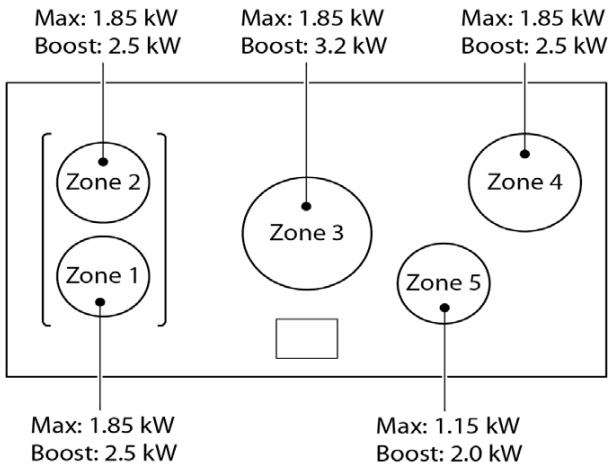

AGA Masterchef Deluxe 110

BjYi k YW&bZj i fUjY' Uj' cc. HUZj'

5 massief messing gasbranders
1x5kW / 3x3kW / 1x1.7kW

Cranberry