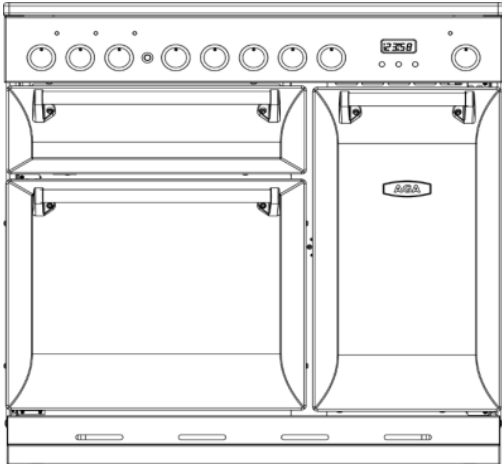

2 Eigentijdse robuuste bedieningsknoppen

3 4 standen grilloven op telescopische geleider

4 AGA branded handgrepen

5 Telescopische geleiders Multifunctionele oven

6 Kernthermometer

7 Programmeerbare oventimer

PRODUCT DIAGRAMS

AGA Masterchef Deluxe 90

BjYi k YW&bZj i fUjY' bXi WjY' cc. HUZj'

Í Á [[\ : [] ^ • Á æ [} å ^ / Á le bridgefunctie linksÁ
1x1.85/3.2kW / 3x1.85/2.5KW / 1x1.15/2.0kW

AGA Masterchef Deluxe 110